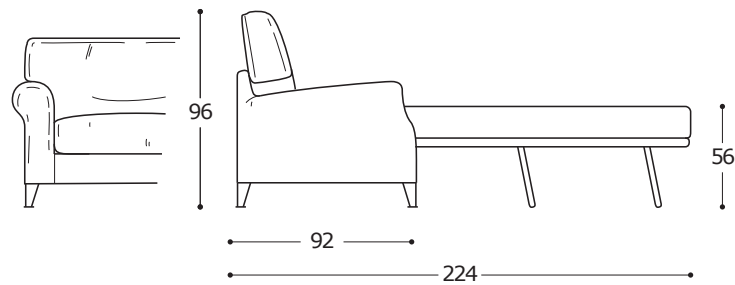

THELMA
Divaniletto / Canapés-lit

LOUISE
Elementi fissi / Canapés fixes

VERSIONE STANDARD / VERSION STANDARD:

- 1. Piede in legno tinta wengè con piattello in alluminio.
- 2. Cuscini seduta in "POLIDAC".
- 3. Cuscini schienale in "POLIDAC".
- 4. Materasso a molle H.13 cm.

- 1. Pied en bois teinté wengé avec plaque en aluminium.
- 2. Coussins assise en "POLIDAC".
- 3. Coussins dos en "POLIDAC".
- 4. Matelas à ressorts H.13 cm.

VERSIONE STANDARD / VERSION STANDARD:

- 1. Piede in legno tinta wengè con piattello in alluminio.
- 2. Cuscini seduta in "POLIDAC".
- 3. Cuscini schienale in "POLIDAC". - Nessuna possibilità di inserimento letto.

- 1. Pied en bois teinté wengé avec plaque en aluminium.
- 2. Coussins assise en "POLIDAC".
- 3. Coussins dos en "POLIDAC". - Pas de possibilité d'insertion de lit.

ATTENZIONE! Le misure sono assolutamente indicative perchè riferite ad elementi imbottiti e sagomati.
ATTENTION! Les mesures sont absolument indicatives car elles désignent des éléments rembourrés et façonnés.