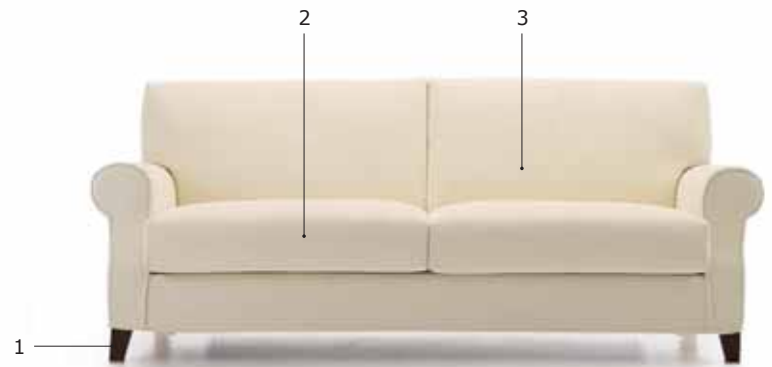

THELMA
Divaniletto / Canapés-lit

LOUISE
Elementi fissi / Canapés fixes

VERSIONE STANDARD / VERSION STANDARD:

- 1. Piede in legno tinta wengè con piattello in alluminio.
- 2. Cuscini seduta in "POLIDAC".
- 3. Cuscini schienale in "POLIDAC".
- 4. Materasso a molle H.13 cm.

- 1. Pied en bois teinté wengé avec plaque en aluminium.
- 2. Coussins assise en "POLIDAC".
- 3. Coussins dos en "POLIDAC".
- 4. Matelas à ressorts H.13 cm.

VERSIONE STANDARD / VERSION STANDARD:

- 1. Piede in legno tinta wengè con piattello in alluminio.
- 2. Cuscini seduta in "POLIDAC".
- 3. Cuscini schienale in "POLIDAC". - Nessuna possibilità di inserimento letto.