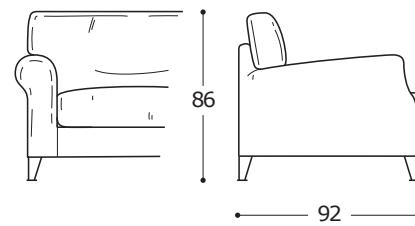

VERSIONE STANDARD / VERSION STANDARD:

1. Piede in legno tinta wengè con piattello in alluminio.
2. Cuscini seduta in "POLIDAC".
3. Cuscini schienale in "POLIDAC". - Nessuna possibilità di inserimento letto.

1. Pied en bois teinté wengé avec plaque en aluminium.
2. Coussins assise en "POLIDAC".
3. Coussins dos en "POLIDAC". - Pas de possibilité d'insertion de lit.

ATTENZIONE! Le misure sono assolutamente indicative perchè riferite ad elementi imbottiti e sagomati.
ATTENTION! Les mesures sont absolument indicatives car elles désignent des éléments rembourrés et façonnés.

ATTENZIONE! Le misure sono assolutamente indicative perchè riferite ad elementi imbottiti e sagomati.
ATTENTION! Les mesures sont absolument indicatives car elles désignent des éléments rembourrés et façonnés.