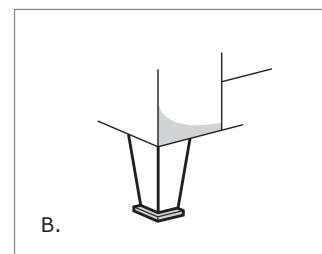

OPTIONAL / OPTIONS:

- B. Piede in legno tinta ciliegio o tinta faggio con piattello in alluminio.
  Pied en bois teinté merisier ou teinté hêtre, avec plaque en aluminium.