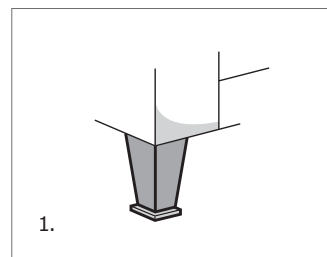

PIEDE STANDARD / PIED STANDARD
Piede in legno tinta wengè con piattello in alluminio.
Pied en bois teinté wengé avec plaque en aluminium.

Materasso a molle H.13 cm.
Matelas à ressorts H.13 cm.