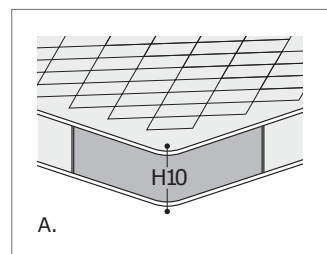

OPTIONAL / OPTIONS:

- A. Materasso "COMFORT" alto cm.10 / Matelas "COMFORT" H.10 cm.
- B. Piede in legno tinta ciliegio o tinta faggio con piattello in alluminio.
  Pied en bois teinté merisier ou teinté hêtre, avec plaque en aluminium.