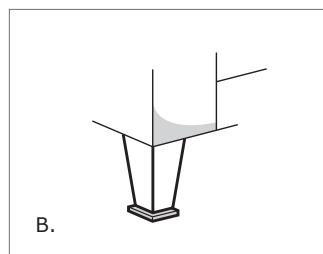

OPTIONAL / OPTIONS:

- A. Materasso "COMFORT" alto cm.10 / Matelas "COMFORT" H.10 cm.
- B. Piede in legno tinta ciliegio o tinta faggio con piattello in alluminio.
  Pied en bois teinté merisier ou teinté hêtre, avec plaque en aluminium.